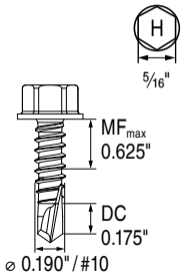

S-MD 10-16x1" HWH3

#2471866

Zinc / Zingué / Galvanizado

2477978-10.2025